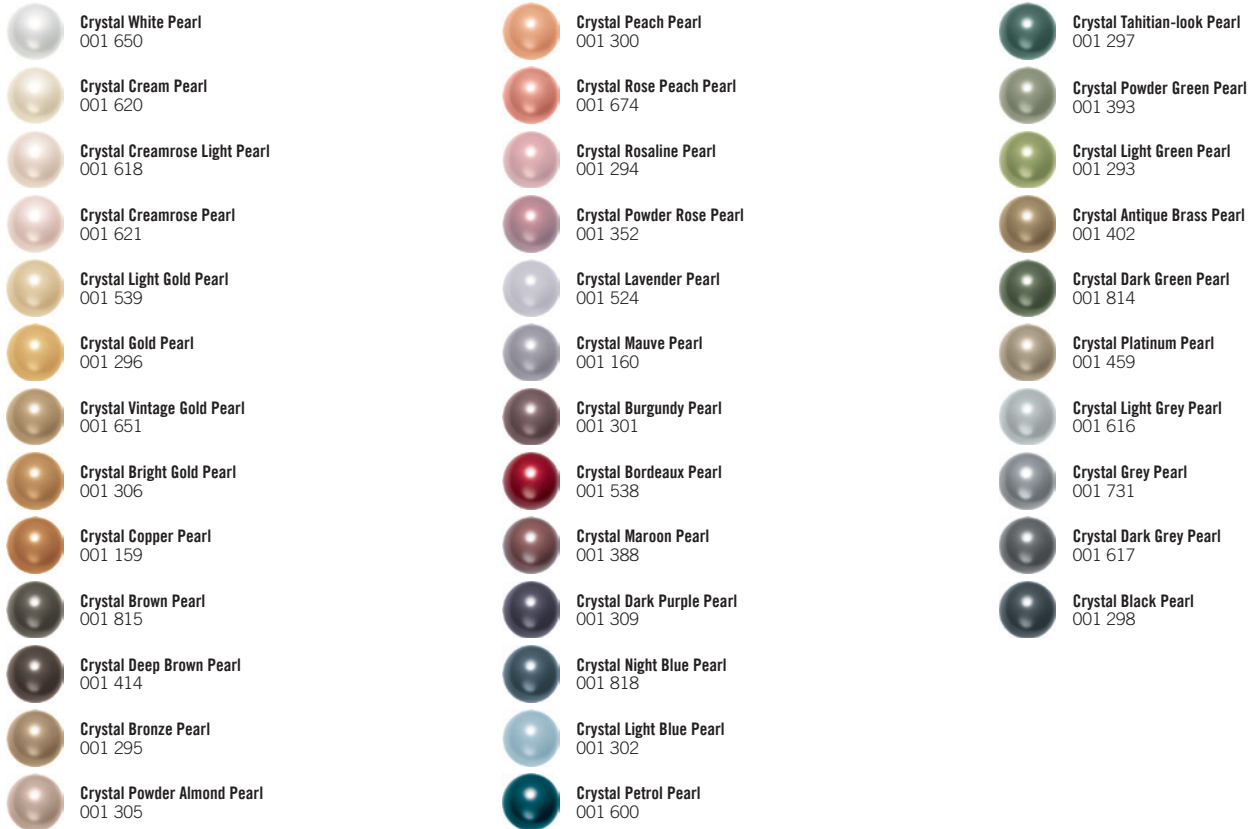

CRYSTAL PEARLS

Colors

Gemcolors

Neoncolors

* Please note that due to print-technical limitations the color references of Crystal Pearls Neoncolors do not equal the true luminescent appearance of the real article.

CRYSTAL PEARLS

Numerical Order

001 159	Crystal Copper Pearl	001 393	Crystal Powder Green Pearl	001 709	Crystal Turquoise Pearl
001 160	Crystal Mauve Pearl	001 402	Crystal Antique Brass Pearl	001 715	Crystal Jade Pearl
001 293	Crystal Light Green Pearl	001 414	Crystal Deep Brown Pearl	001 716	Crystal Pink Coral Pearl
001 294	Crystal Rosaline Pearl	001 459	Crystal Platinum Pearl	001 717	Crystal Lapis Pearl
001 295	Crystal Bronze Pearl	001 524	Crystal Lavender Pearl	001 718	Crystal Red Coral Pearl
001 296	Crystal Gold Pearl	001 538	Crystal Bordeaux Pearl	001 719	Crystal Dark Lapis Pearl
001 297	Crystal Tahitian-look Pearl	001 539	Crystal Light Gold Pearl	001 731	Crystal Grey Pearl
001 298	Crystal Black Pearl	001 600	Crystal Petrol Pearl	001 732	Crystal Neon Pink Pearl
001 300	Crystal Peach Pearl	001 616	Crystal Light Grey Pearl	001 733	Crystal Neon Orange Pearl
001 301	Crystal Burgundy Pearl	001 617	Crystal Dark Grey Pearl	001 734	Crystal Neon Yellow Pearl
001 302	Crystal Light Blue Pearl	001 618	Crystal Creamrose Light Pearl	001 770	Crystal Neon Red Pearl
001 305	Crystal Powder Almond Pearl	001 620	Crystal Cream Pearl	001 771	Crystal Neon Green Pearl
001 306	Crystal Bright Gold Pearl	001 621	Crystal Creamrose Pearl	001 814	Crystal Dark Green Pearl
001 309	Crystal Dark Purple Pearl	001 650	Crystal White Pearl	001 815	Crystal Brown Pearl
001 335	Crystal Mystic Black Pearl	001 651	Crystal Vintage Gold Pearl	001 816	Crystal Coral Pearl
001 352	Crystal Powder Rose Pearl	001 674	Crystal Rose Peach Pearl	001 818	Crystal Night Blue Pearl
001 388	Crystal Maroon Pearl	001 708	Crystal Ivory Pearl		