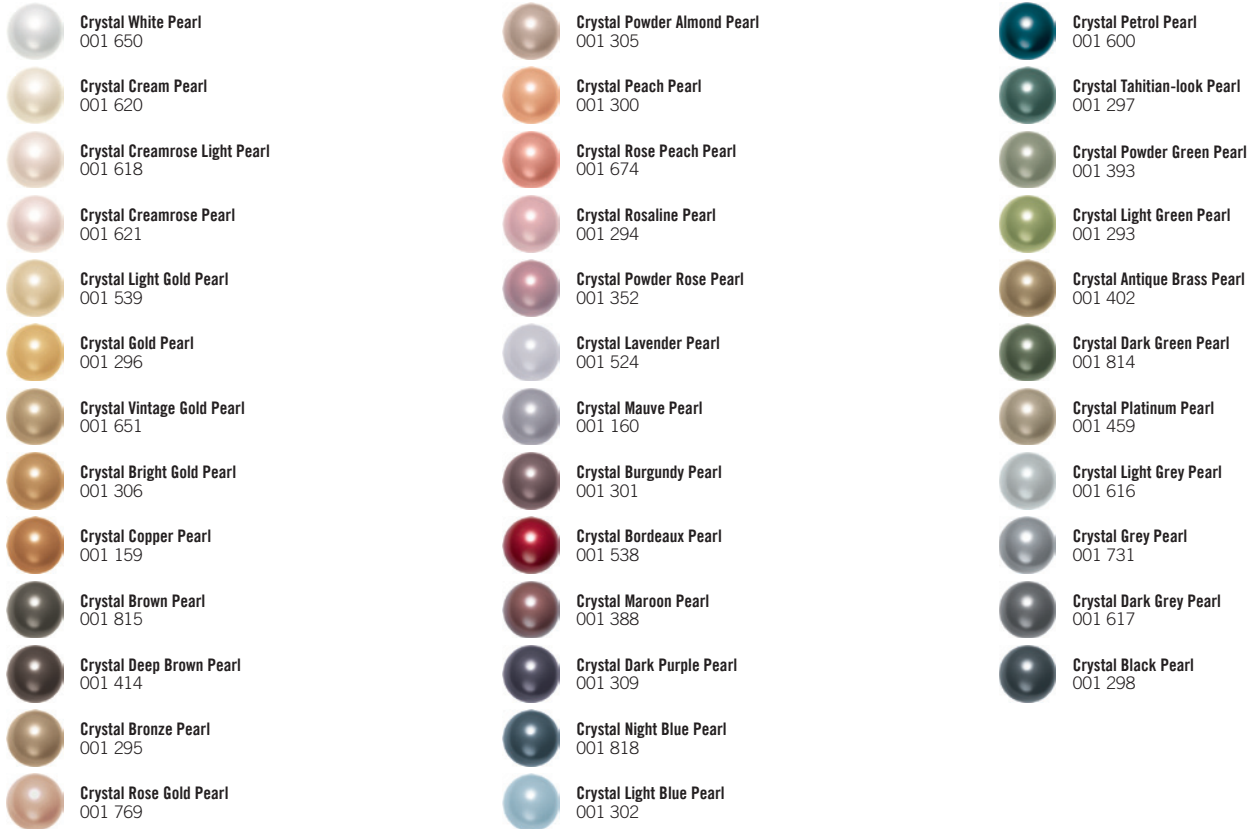

CRYSTAL PEARLS

Colors

Gemcolors

Neoncolors

* Please note that due to print-technical limitations the color references of Crystal Pearls Neoncolors do not equal the true luminescent appearance of the real article.

CRYSTAL PEARLS

Numerical Order

001 159	Crystal Copper Pearl	001 393	Crystal Powder Green Pearl	001 709	Crystal Turquoise Pearl
001 160	Crystal Mauve Pearl	001 402	Crystal Antique Brass Pearl	001 715	Crystal Jade Pearl
001 293	Crystal Light Green Pearl	001 414	Crystal Deep Brown Pearl	001 716	Crystal Pink Coral Pearl
001 294	Crystal Rosaline Pearl	001 459	Crystal Platinum Pearl	001 717	Crystal Lapis Pearl
001 295	Crystal Bronze Pearl	001 524	Crystal Lavender Pearl	001 718	Crystal Red Coral Pearl
001 296	Crystal Gold Pearl	001 538	Crystal Bordeaux Pearl	001 719	Crystal Dark Lapis Pearl
001 297	Crystal Tahitian-look Pearl	001 539	Crystal Light Gold Pearl	001 731	Crystal Grey Pearl
001 298	Crystal Black Pearl	001 600	Crystal Petrol Pearl	001 732	Crystal Neon Pink Pearl
001 300	Crystal Peach Pearl	001 616	Crystal Light Grey Pearl	001 733	Crystal Neon Orange Pearl
001 301	Crystal Burgundy Pearl	001 617	Crystal Dark Grey Pearl	001 734	Crystal Neon Yellow Pearl
001 302	Crystal Light Blue Pearl	001 618	Crystal Creamrose Light Pearl	001 769	Crystal Rose Gold Pearl
001 305	Crystal Powder Almond Pearl	001 620	Crystal Cream Pearl	001 770	Crystal Neon Red Pearl
001 306	Crystal Bright Gold Pearl	001 621	Crystal Creamrose Pearl	001 771	Crystal Neon Green Pearl
001 309	Crystal Dark Purple Pearl	001 650	Crystal White Pearl	001 814	Crystal Dark Green Pearl
001 335	Crystal Mystic Black Pearl	001 651	Crystal Vintage Gold Pearl	001 815	Crystal Brown Pearl
001 352	Crystal Powder Rose Pearl	001 674	Crystal Rose Peach Pearl	001 816	Crystal Coral Pearl
001 388	Crystal Maroon Pearl	001 708	Crystal Ivory Pearl	001 818	Crystal Night Blue Pearl